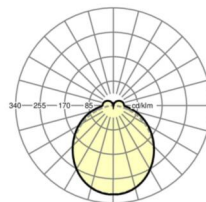

параметры

номер заказа	19470006150
код EAN	4020863406180
номер таможенного тарифа	94051190
Знак прохождения контроля	IP 20, класс защиты I, ENEC10 VDE, F, HACCP DIN10500/Food/IFS-пригодность для применения/BRC, Indoor, CE
Степень ударопрочности IK	IK03 (-20°C bis 45°C)
Температура окружения	ta -20°C в 45°C
Особые свойства	Готовность к IoT «Ready for IoT»
Гарантийный срок	5 лет
Государственные программы поддержки	BEG - государственные субсидии для энергосберегающих зданий (действительна только для Германии)

электротехника

Балласт	Электронный драйвер DALI2 (1 штука)
Мощность системы	26W
сетевое напряжение	230V/50Hz
автоматический предохранитель (пусковой ток)	20 штук/B10, 32 штук/B16, 33 штук/C10, 53 штук/C16
класс энергосбережения/Источник света	D

Оптика

Оснастка	LED, цветопередача/оттенок света CRI ≥ 80 / 6500K
Допуск для координаты цветности (MacAdam)	3SDCM
Номинальный световой поток	3953lm
Срок службы LED	50000h L80/B10 (Tq 45°C)
светоотдача светильников	154lm/W
Угол излучения	115° (C0) / 110° (C90)
UGR поп./вдоль	24.2 / 23.6

DEEP-LINK

<https://www.regiolux.de/ru/article/19470006150>

Ссылка	LED 4000lm 865
ηLB	100 %
Φ ↓/↑	90 % / 10 %
UGR поп./вдоль	24.2 / 23.6